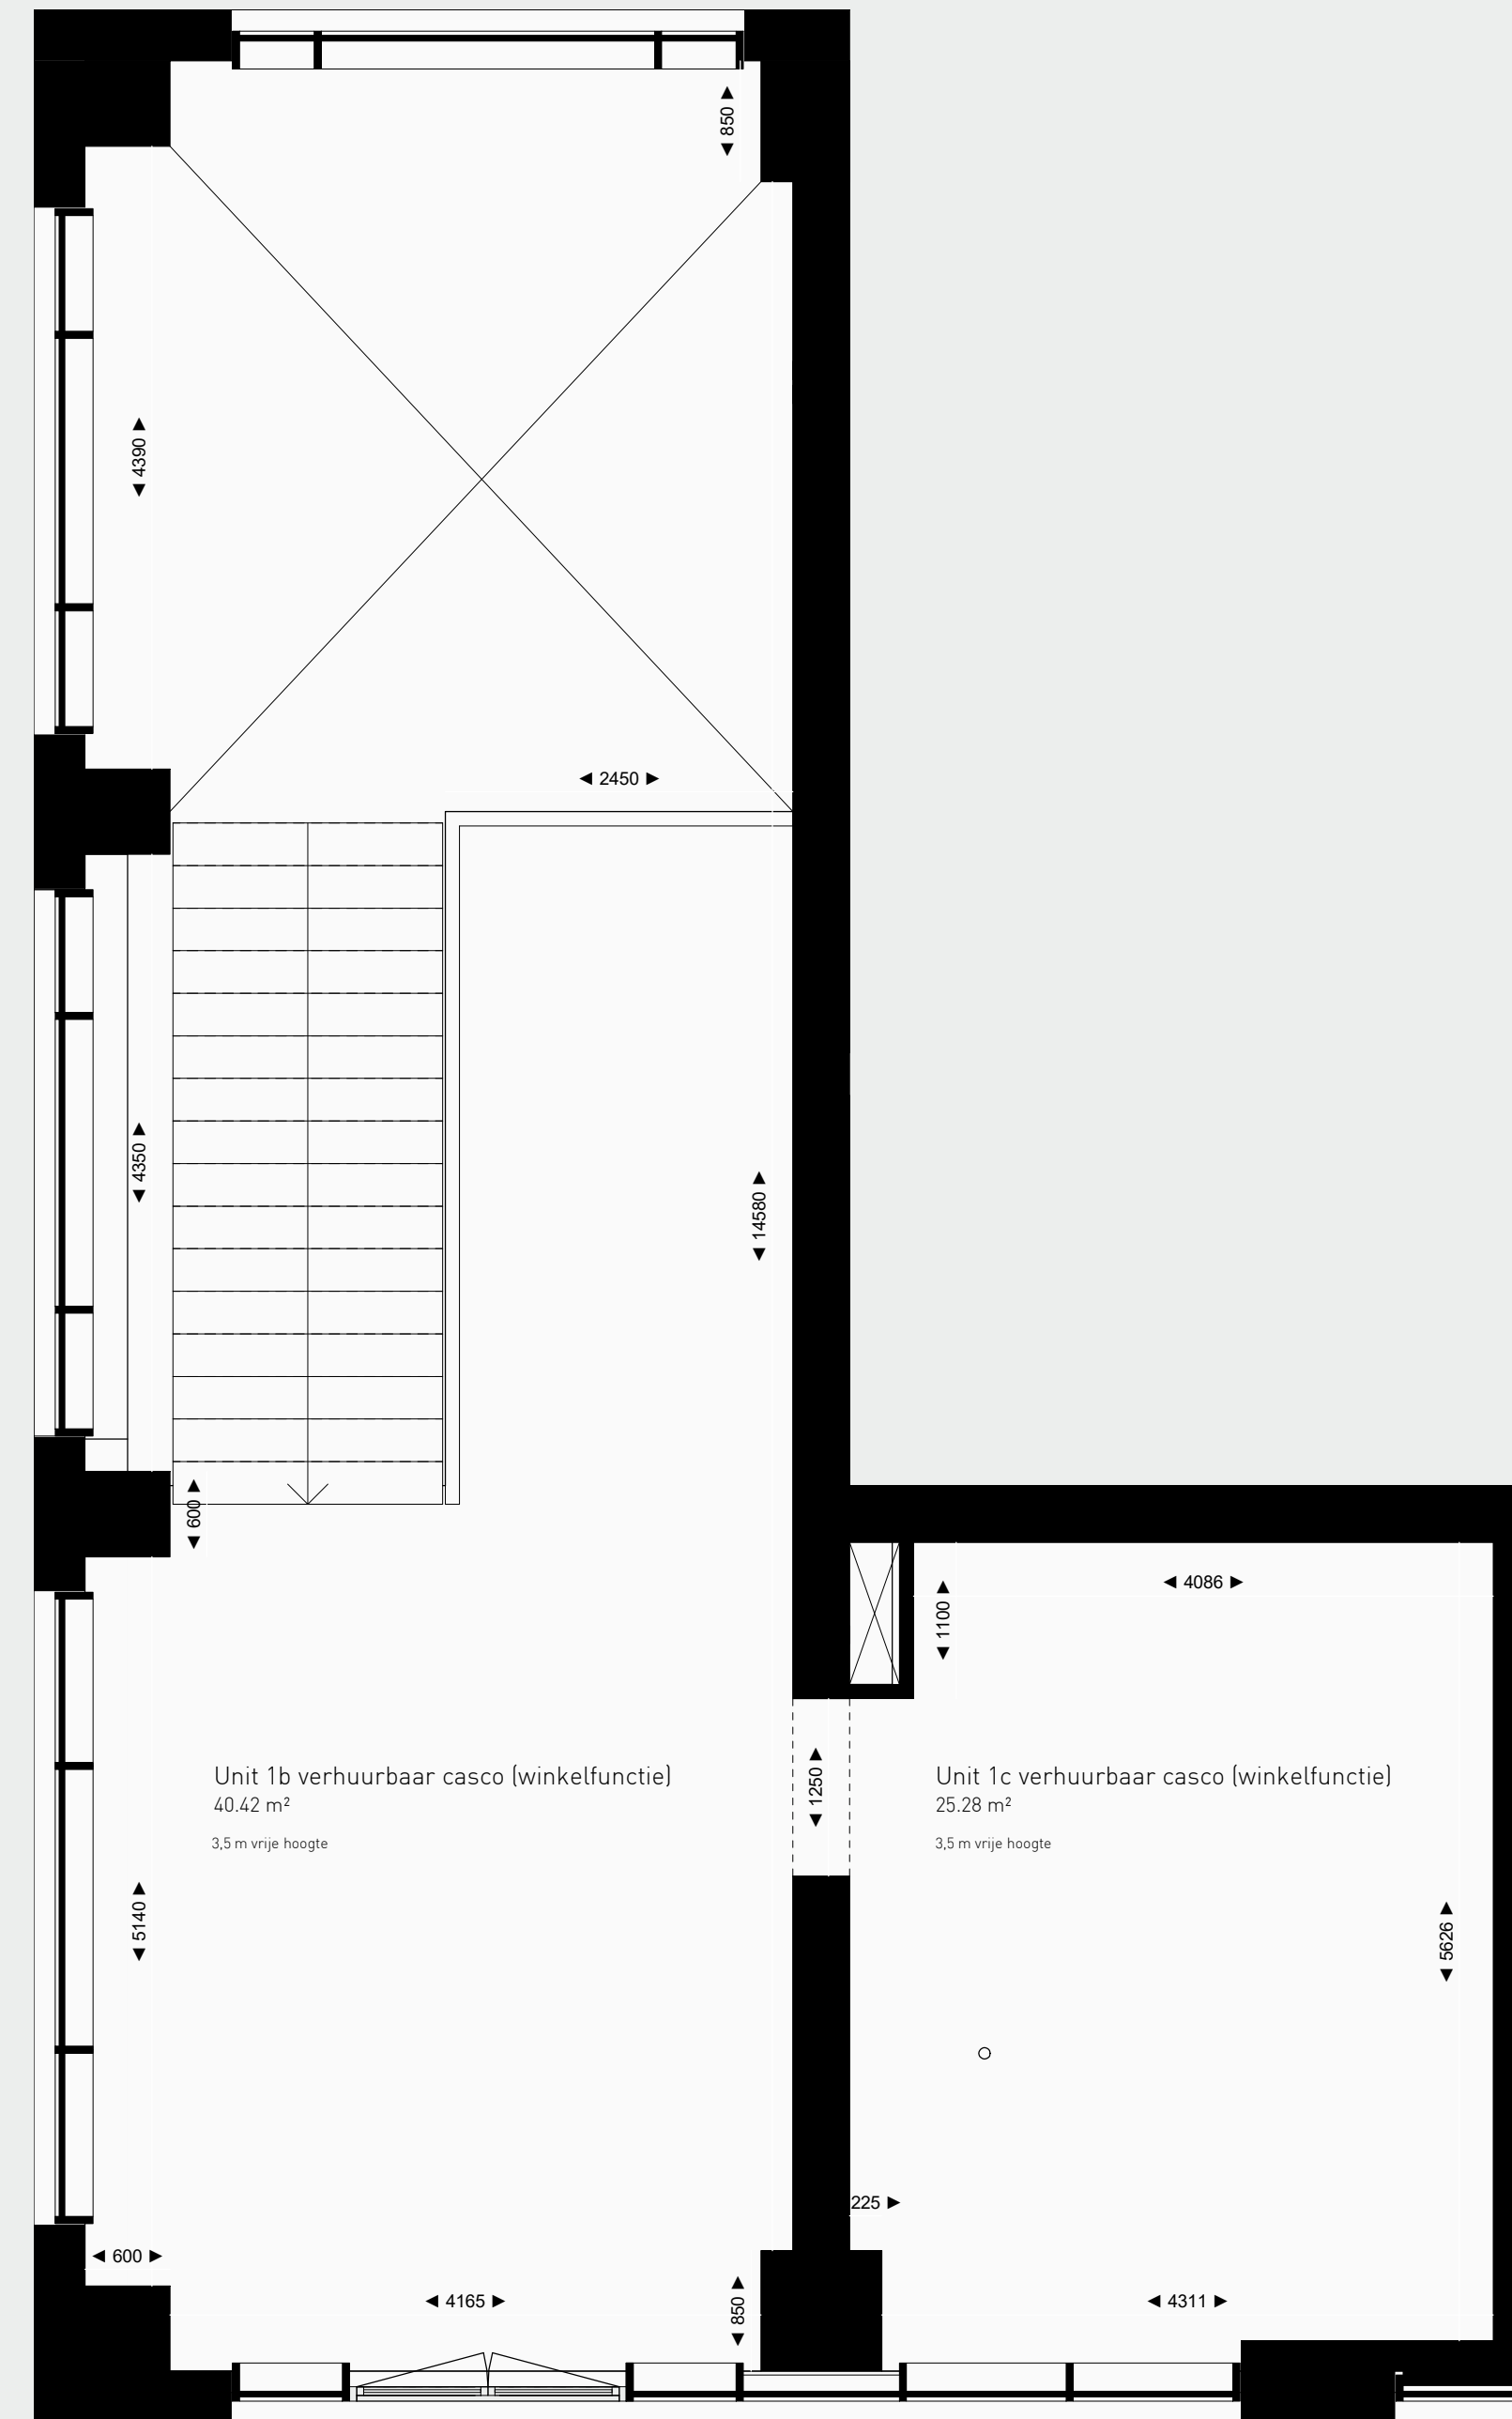

-01 begane grond (Hertekade)

00 begane grond (Boompjes)

Toren	Toren 2
Oppervlakte (WO)	128 m²
Type	Unit 1
Adres	Hertekade 450 3011 XV Rotterdam