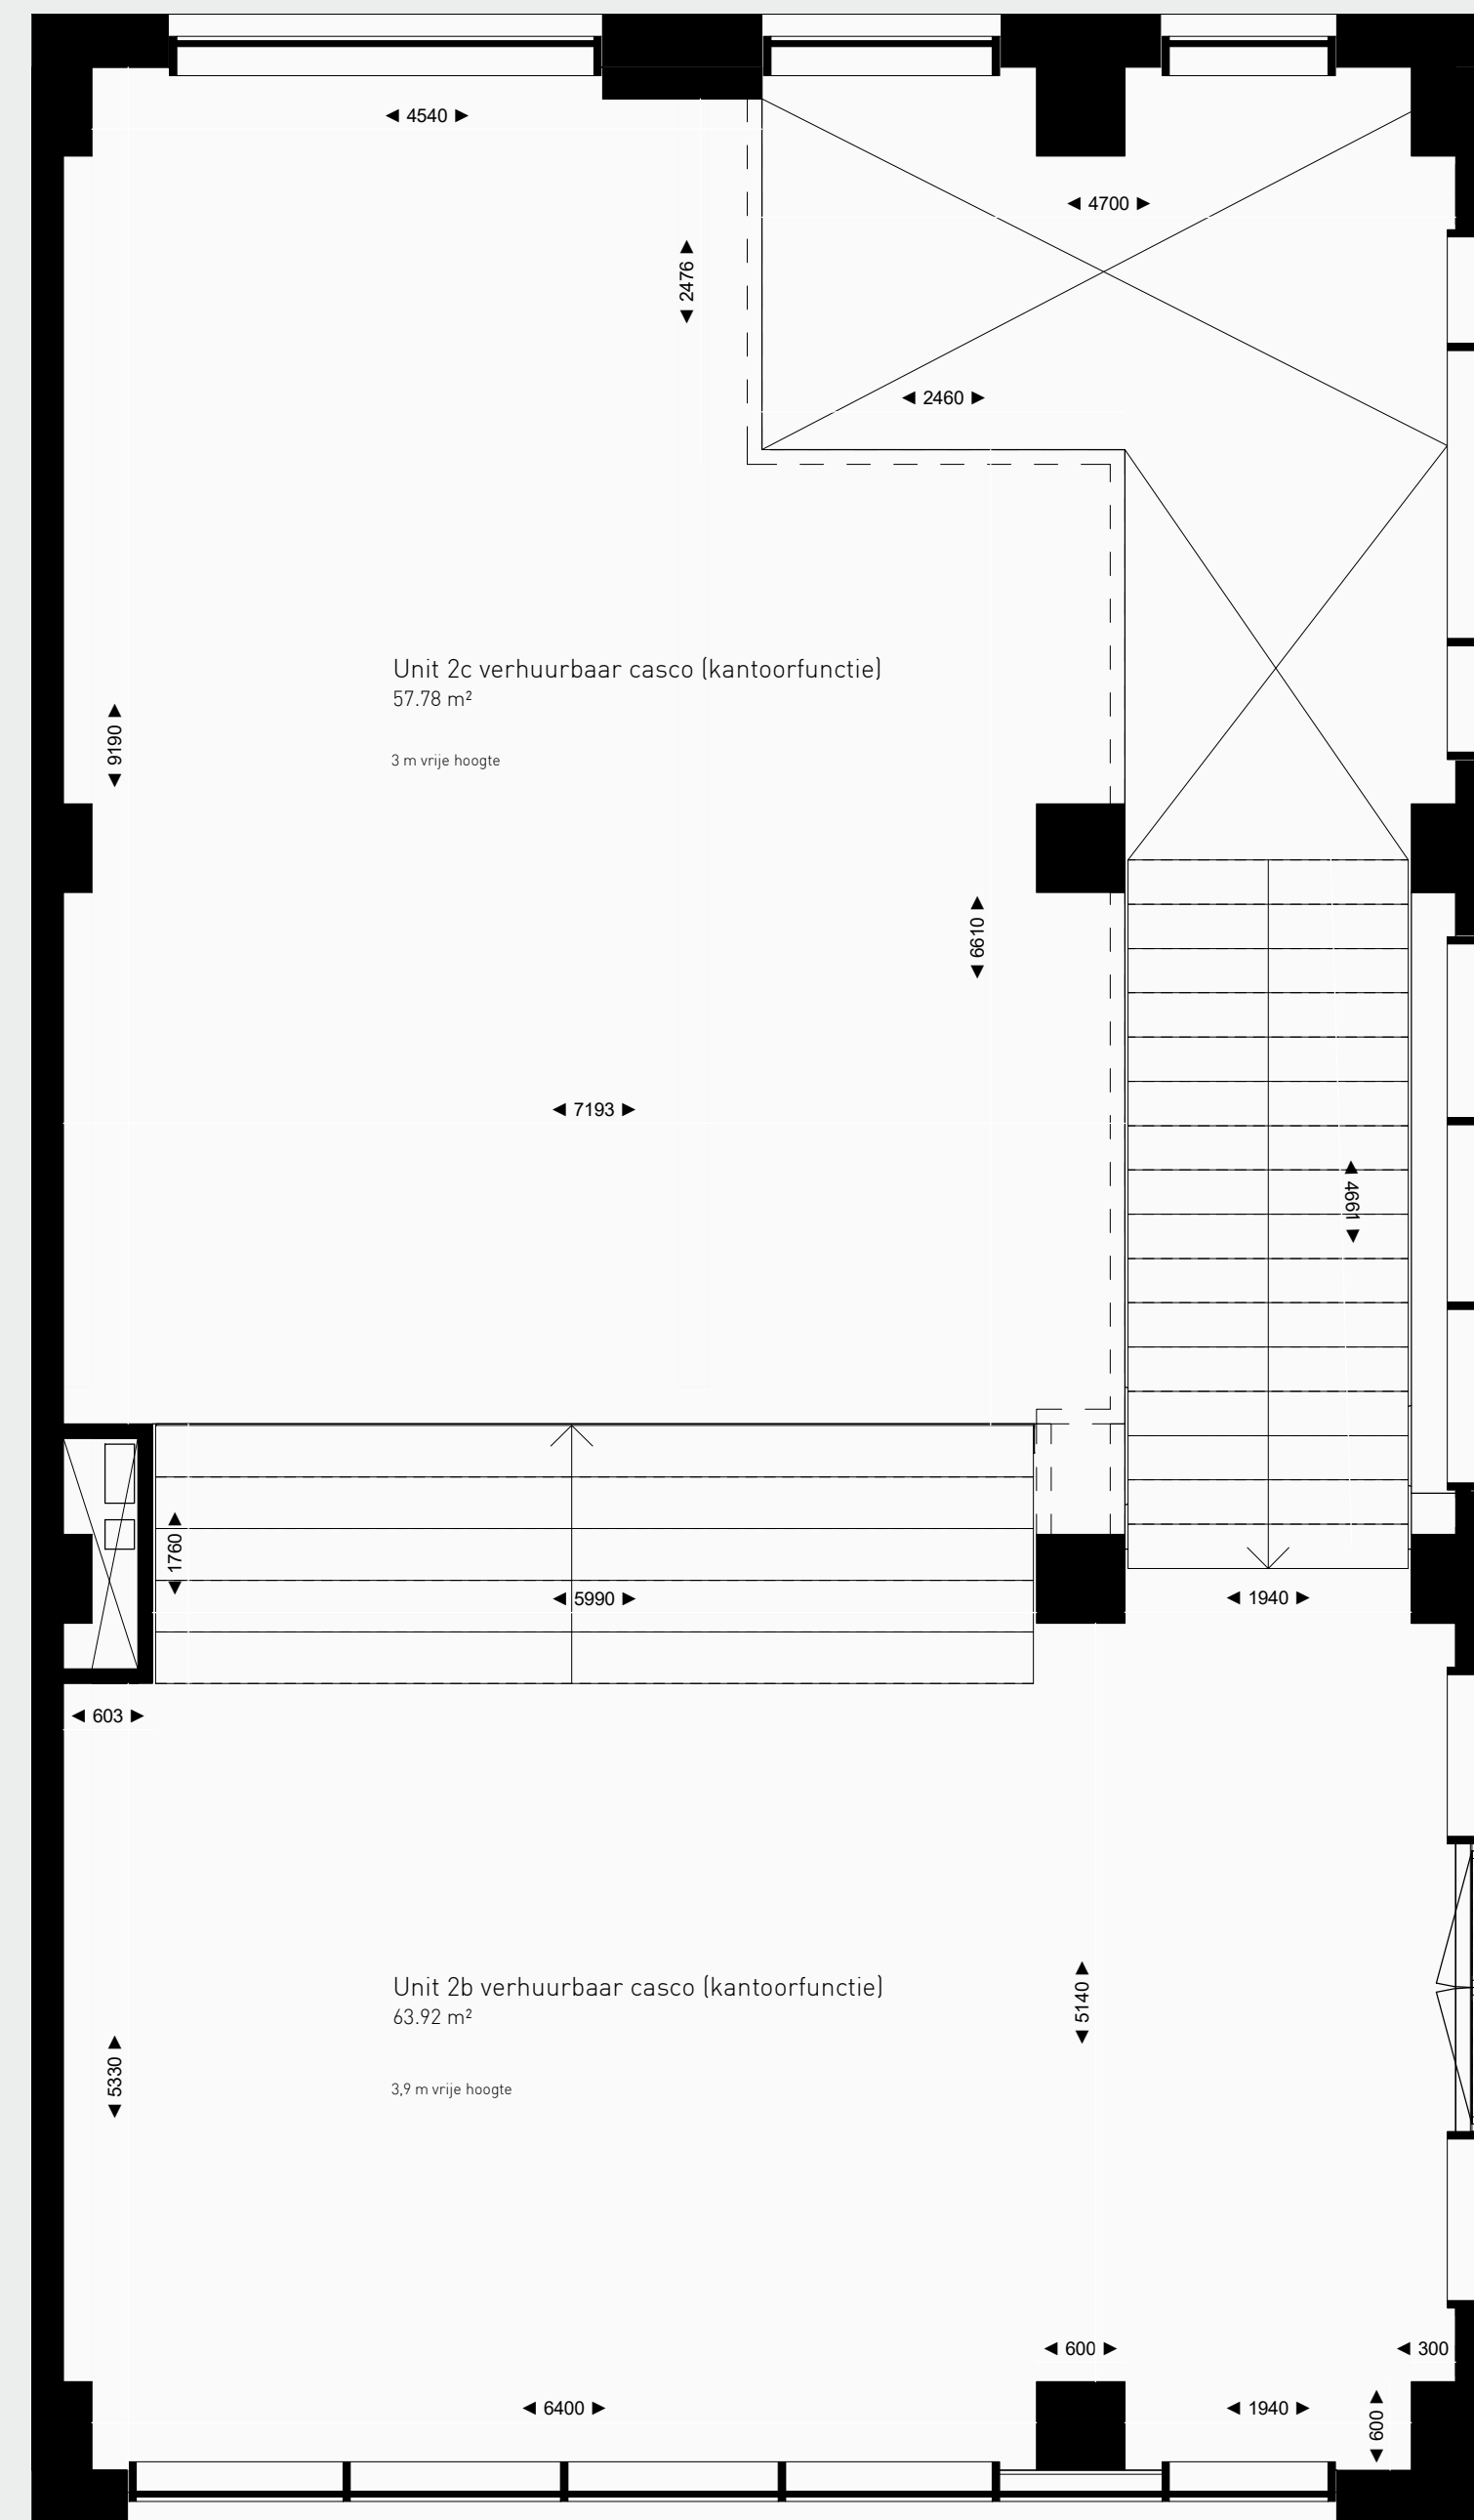

-01 begane grond (Hertekade)

00 begane grond (Boompjes)

Toren	Toren 2
Oppervlakte (WO)	179 m²
Type	Unit 2
Adres	Hertekade 334 3011 XV Rotterdam