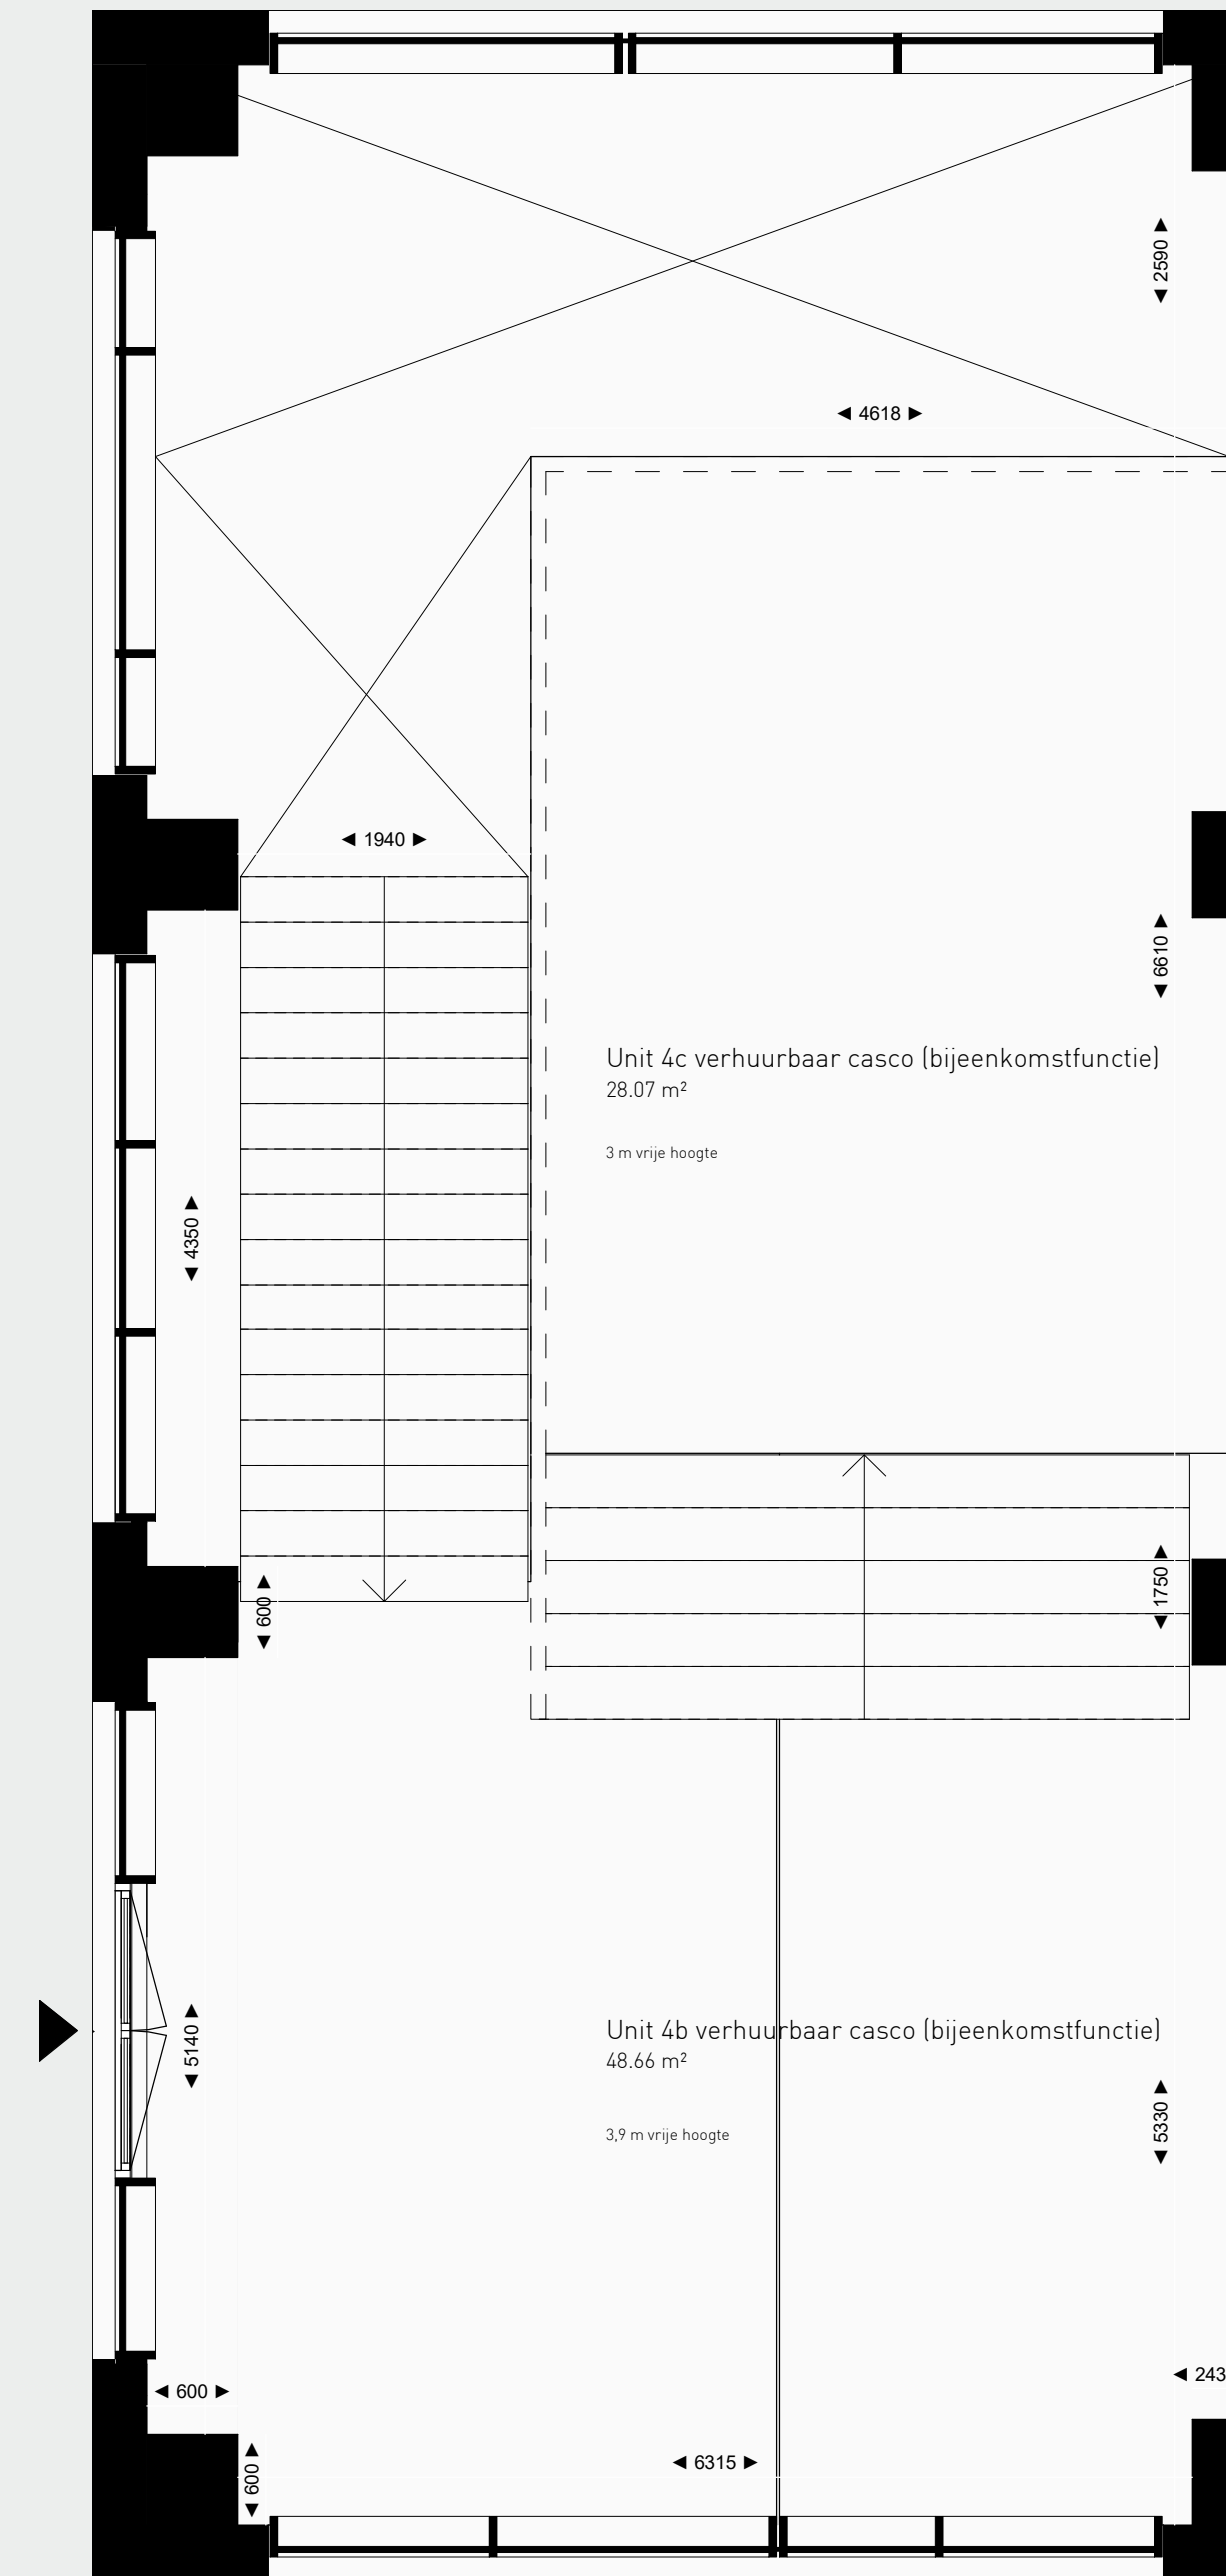

-01 begane grond (Hertekade)

00 begane grond (Boompjes)

Toren	Toren 1
Oppervlakte (WO)	203 m <sup>2</sup>
Type	Unit 4
Adres	Hertekade 333 3011 XV Rotterdam