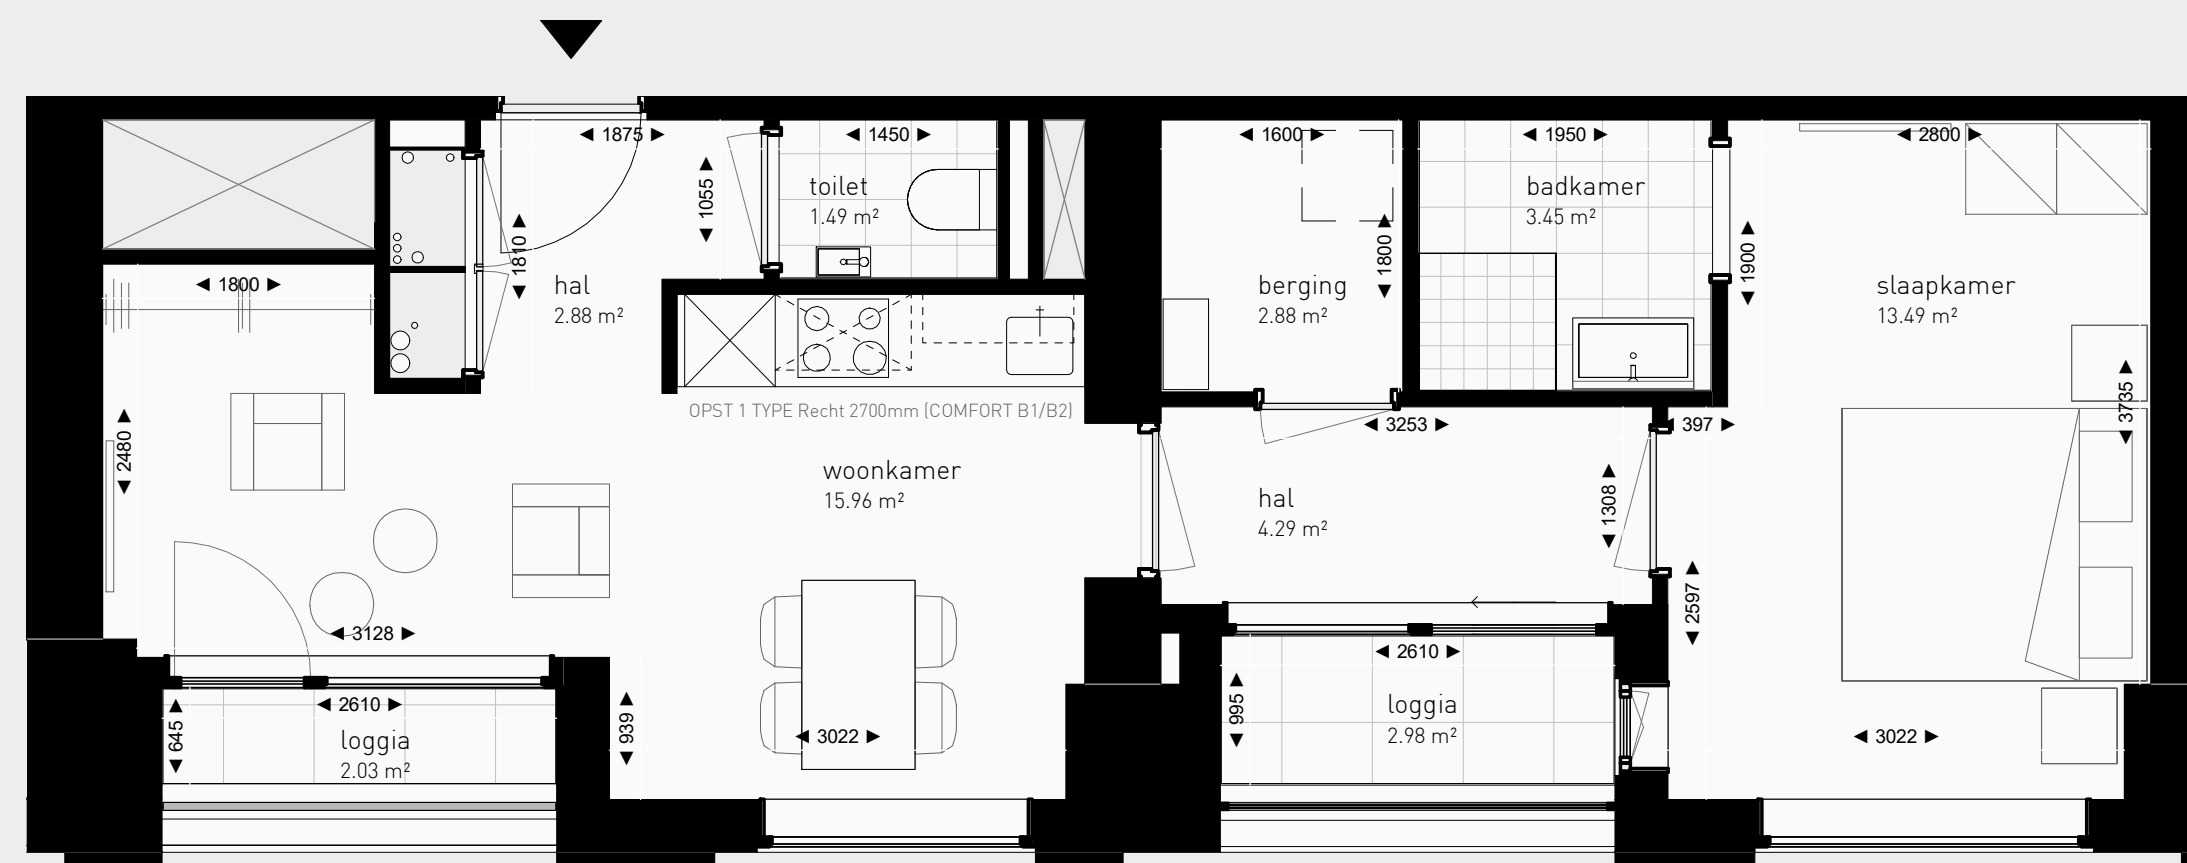

# CLUBHOUSE BOOMPJES

Toren	Toren 1
Woningtype	Type A ←50 m2
Oppervlakte (GB0)	49.40 m2
Verdieping	vijfde verdieping
Bouwnummer	T1.05.6
Huisnummer	132

Hertekade

Maas