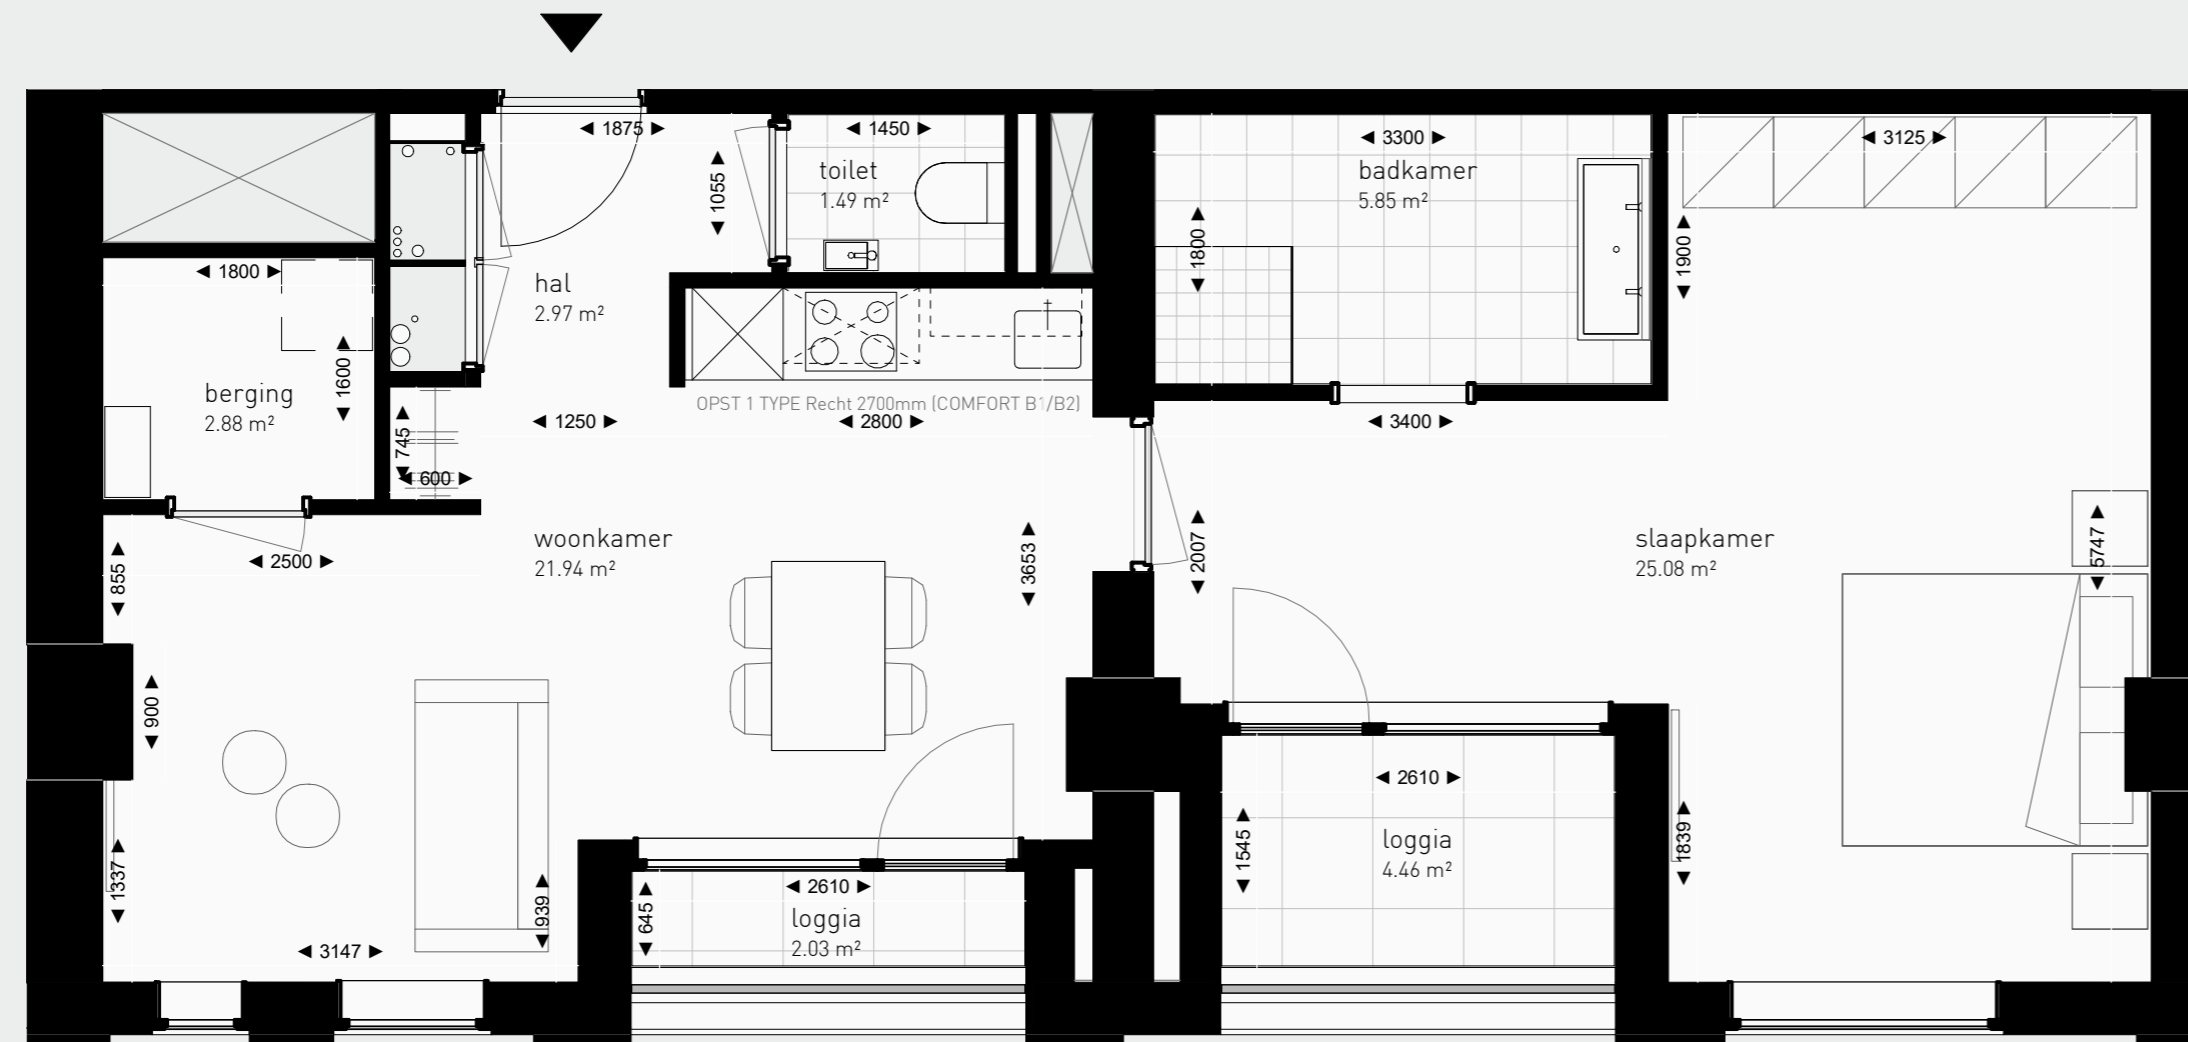

CLUBHOUSE BOOMPJES

Toren	Toren 1
Woningtype	Type B 50-70 m2
Oppervlakte (GB0)	64.31 m2
Verdieping	zevende verdieping
Bouwnummer	T1.07.6
Huisnummer	146

Hertekade

Maas